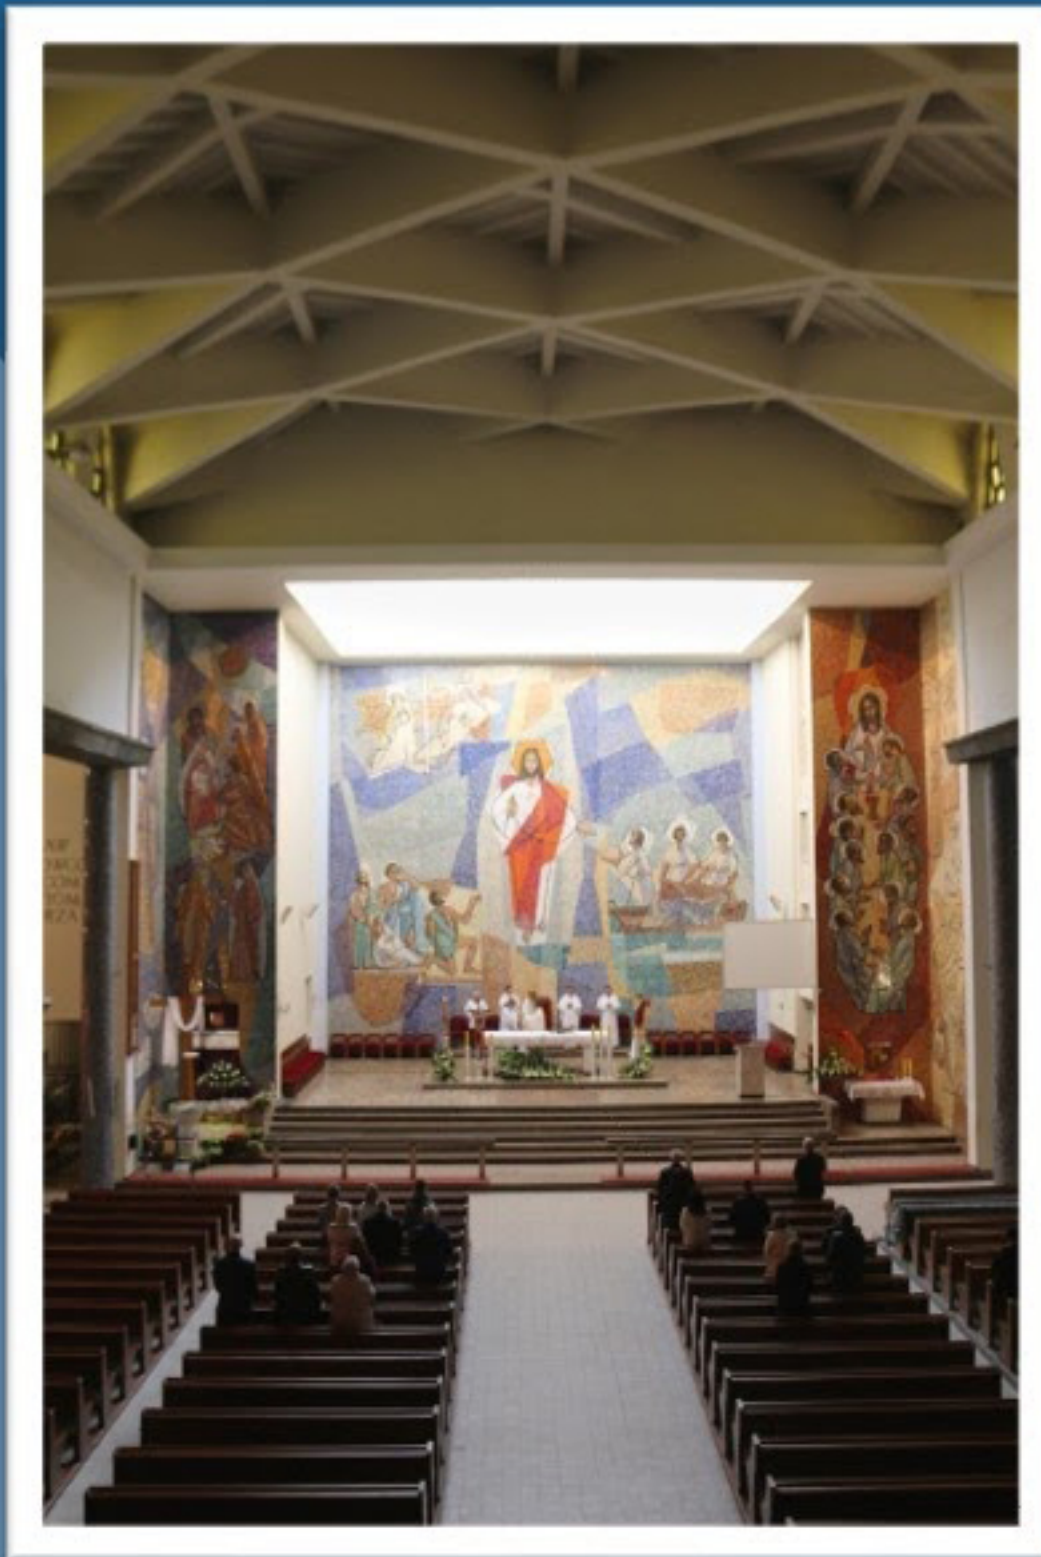

Utrwalenie wartości zabytkowej obiektu

Laureat