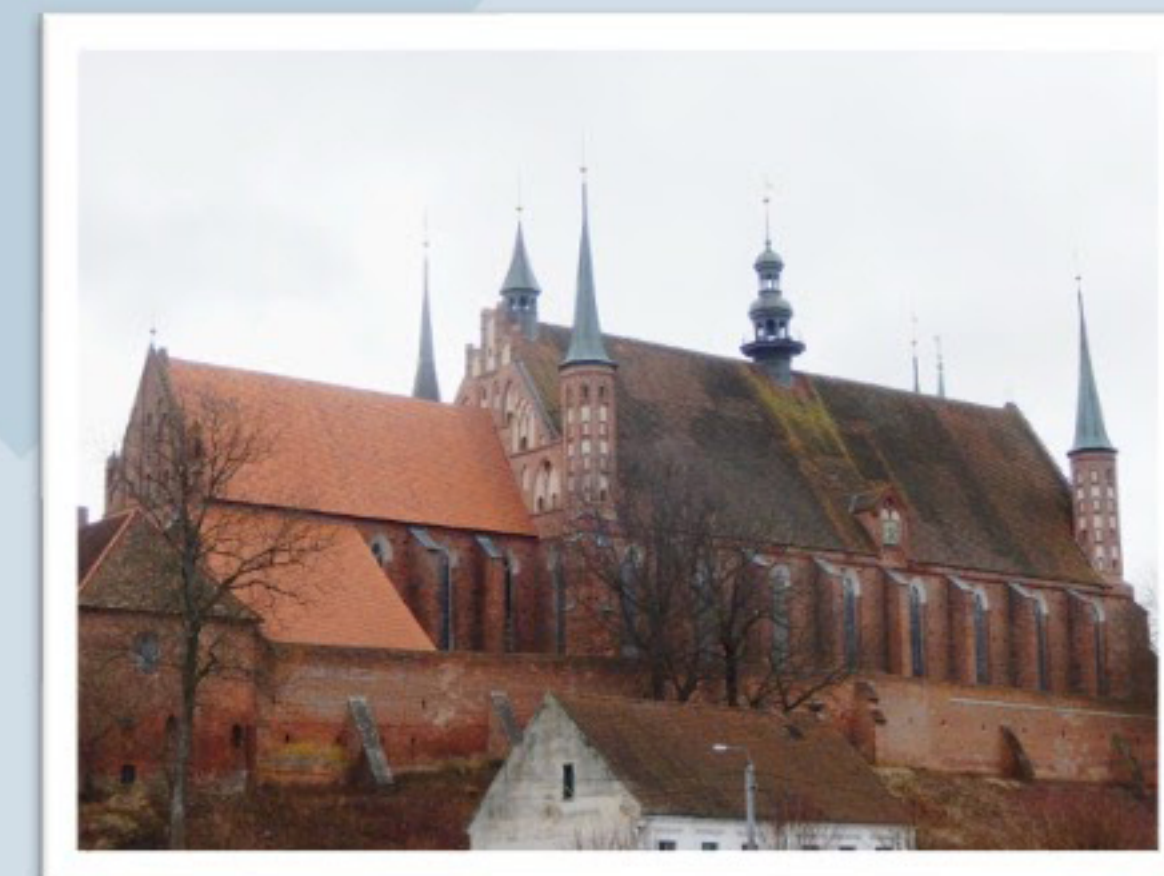

Właściwe użytkowanie
i stała opieka nad zabytkiem

Właściwe użytkowanie i stała opieka nad zabytkiem

Kategoria specjalna

Przed:

**ZESPÓŁ KOŚCIOŁA ŚWIĘTEGO ANTONIEGO PADEWSKIEGO
I KLASZTORU FRANCISZKANÓW** W POZNANIU, WOJ. WIELKOPOLSKIE

Właściwe użytkowanie i stała opieka nad zabytkiem

Kategoria specjalna

Przed:

**KATEDRA WNIĘBOWZIĘCIA NAJŚWIĘTSZEJ MARII PANNY
I ŚWIĘTEGO ANDRZEJA APOSTOŁA** WE FROMBORKU, WOJ. WARMIŃSKO-MAZURSKIE

Kategoria