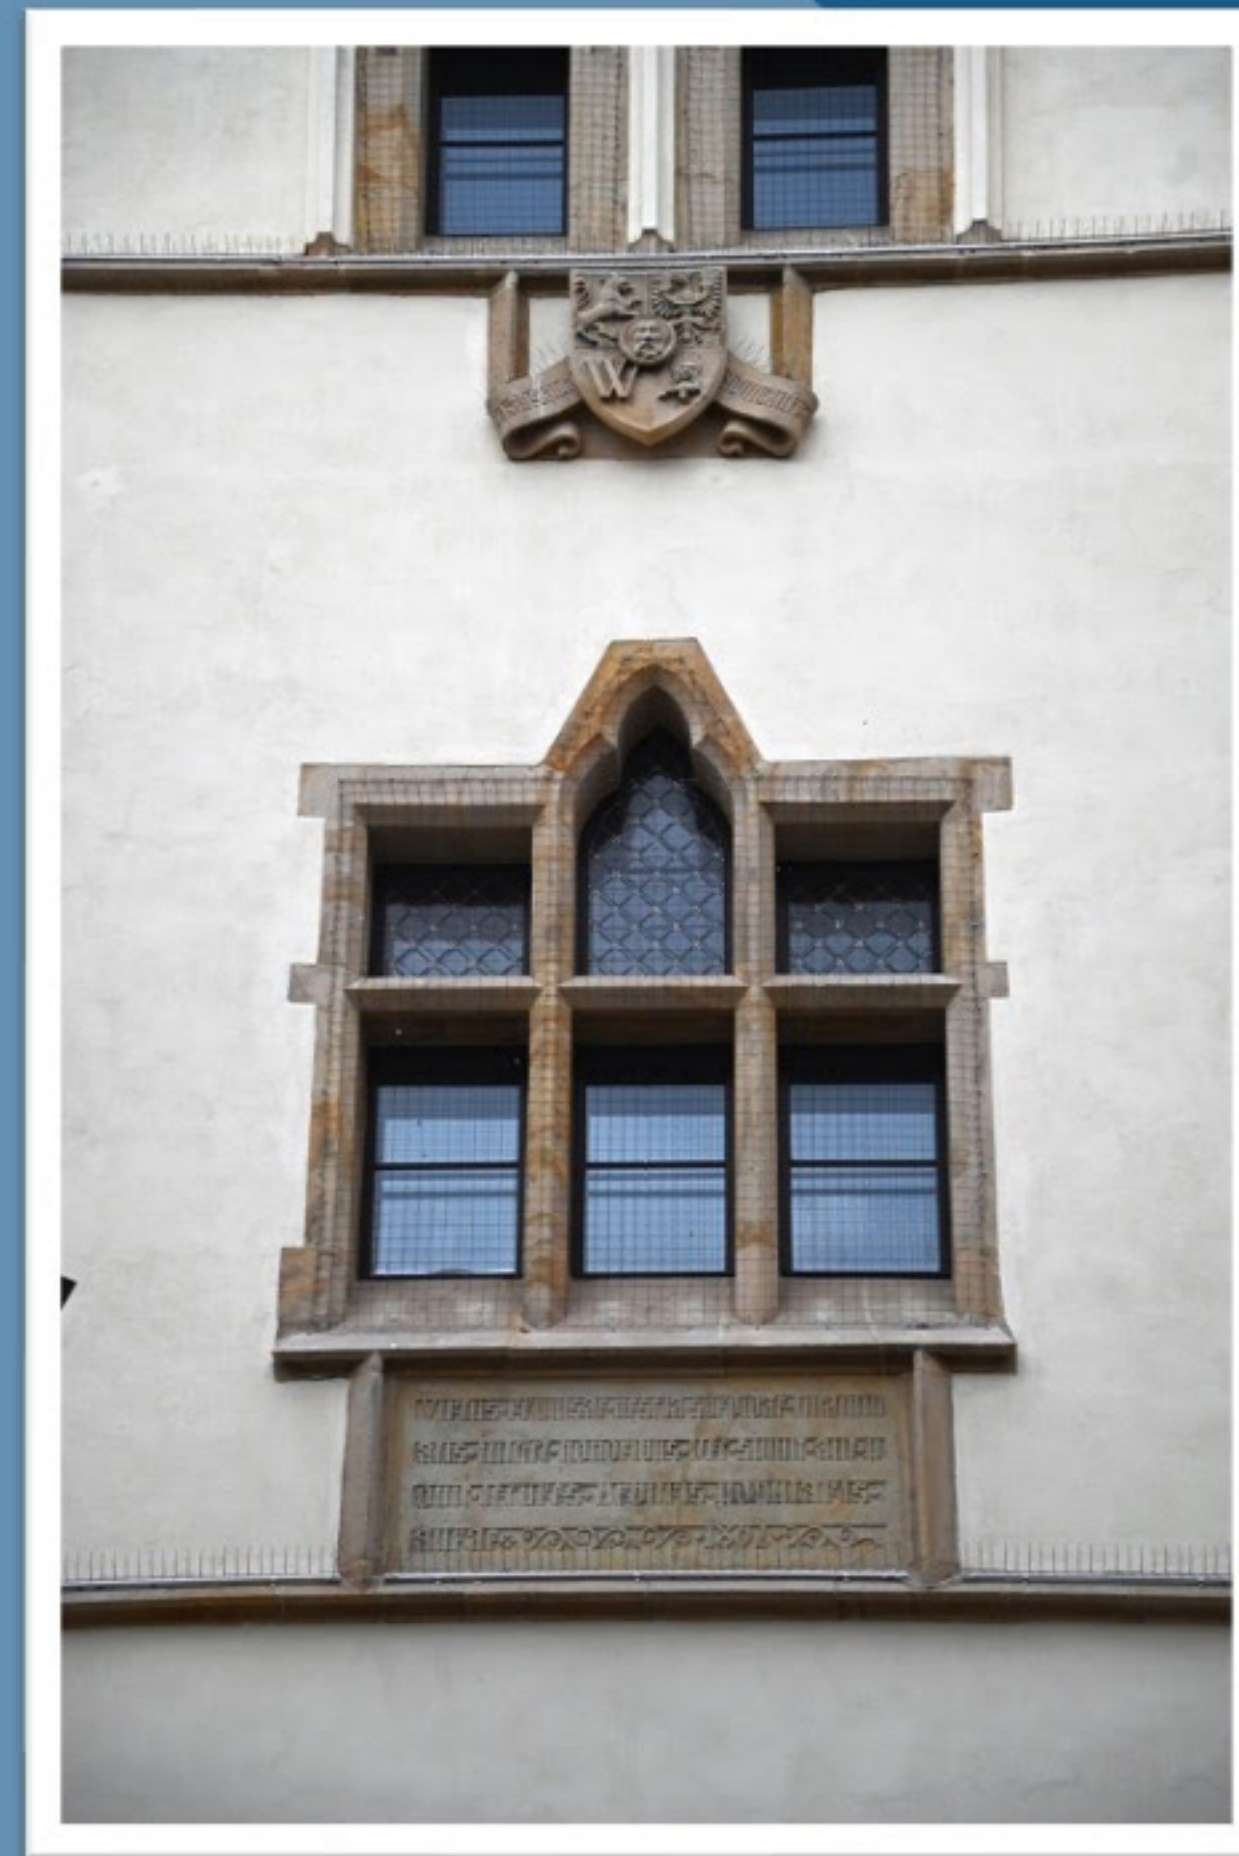

Wyróżnienie

Przed:

SIEDZIBA MUZEUM GÓRNICTWA WĘGLOWEGO
PRZY UL. 3 MAJA 19 W ZABRZU, WOJ. ŚLĄSKIE

Utrwalenie wartości zabytkowej obiektu

Wyróżnienie

Przed:

RATUSZ W ZĄBKOWICACH ŚLĄSKICH,
WOJ. DOLNOŚLĄSKIE

Utrwalenie wartości zabytkowej obiektu