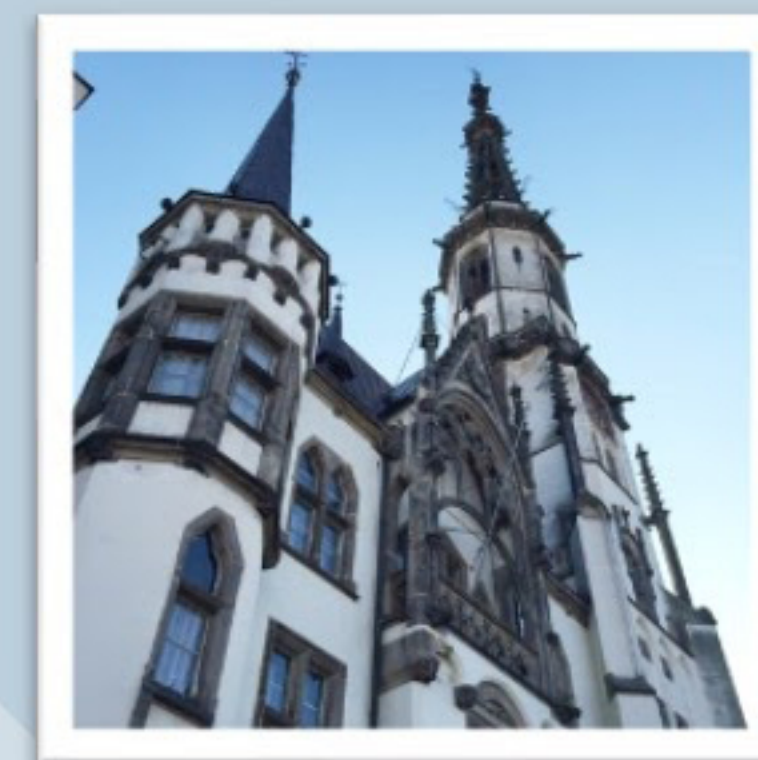

Wyróżnienie

Przed:

SIEDZIBA MUZEUM GÓRNICTWA WĘGLOWEGO
PRZY UL. 3 MAJA 19 W ZABRZU, WOJ. ŚLĄSKIE

Utrwalenie wartości zabytkowej obiektu

Wyróżnienie

Przed:

RATUSZ W ZĄBKOWICACH ŚLĄSKICH,
WOJ. DOLNOŚLĄSKIE

Utrwalenie wartości zabytkowej obiektu