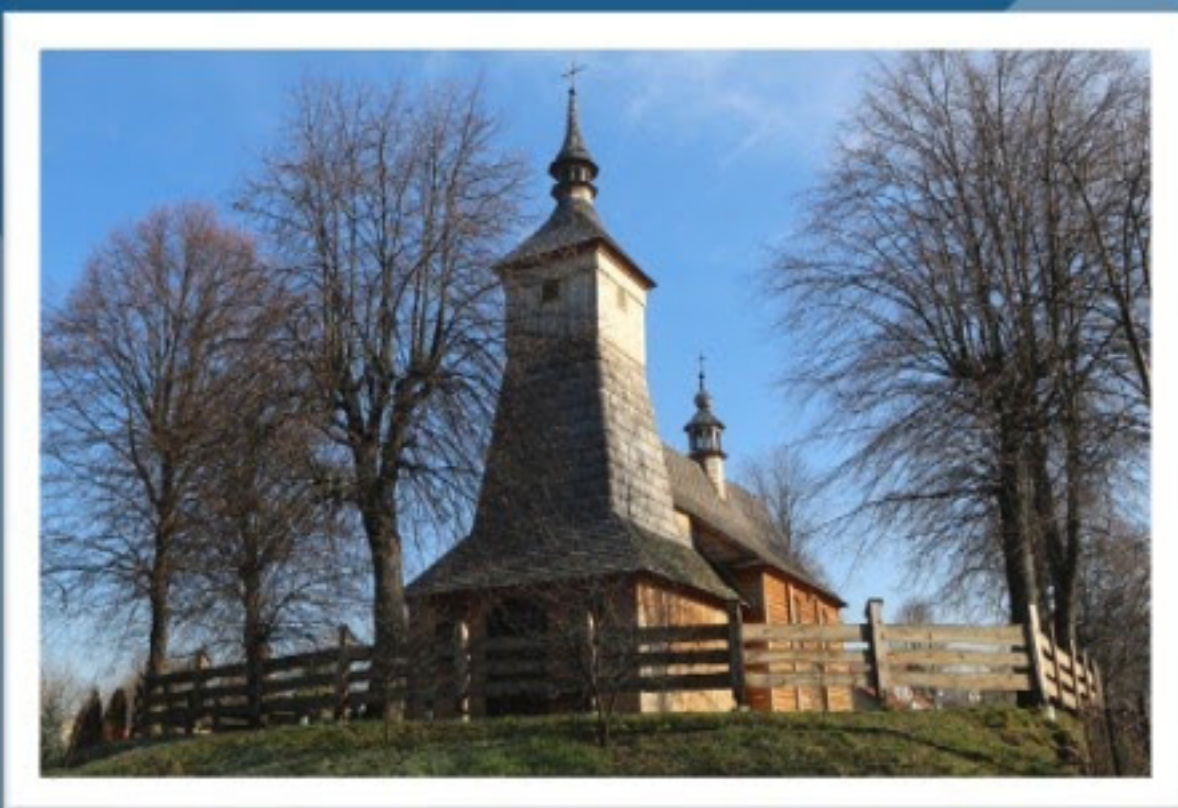

Adaptacja obiektów zabytkowych

Laureat

Przed:

FABRYKA ODZIEŻY,
OBECNIE BUDYNEK MIESZKALNY „STARA SZWALNIA” W LESZNIE,
WOJ. WIELKOPOLSKIE

Kategoria

Architektura i budownictwo drewniane

Kościół parafialny
Świętego Jana Chrzciciela
w Soninie (woj. podkarpackie)

Willa Jadwiniówka
w Zakopanem
(woj. małopolskie)

Willa Frankówka w Józefowie
(woj. mazowieckie)

Kapliczka przydrożna
w miejscowości Podlas
(woj. łódzkie)

Architektura i budownictwo drewniane

Wyróżnienie

Przed:

WILLA FRANKÓWKA W JÓZEFOWIE, WOJ. MAZOWIECKIE

Architektura i budownictwo drewniane

Wyróżnienie

Przed:

KAPLICZKA W MIEJSCOWOŚCI PODLAS, WOJ. ŁÓDZKIE

Architektura i budownictwo drewniane

Wyróżnienie

Przed: