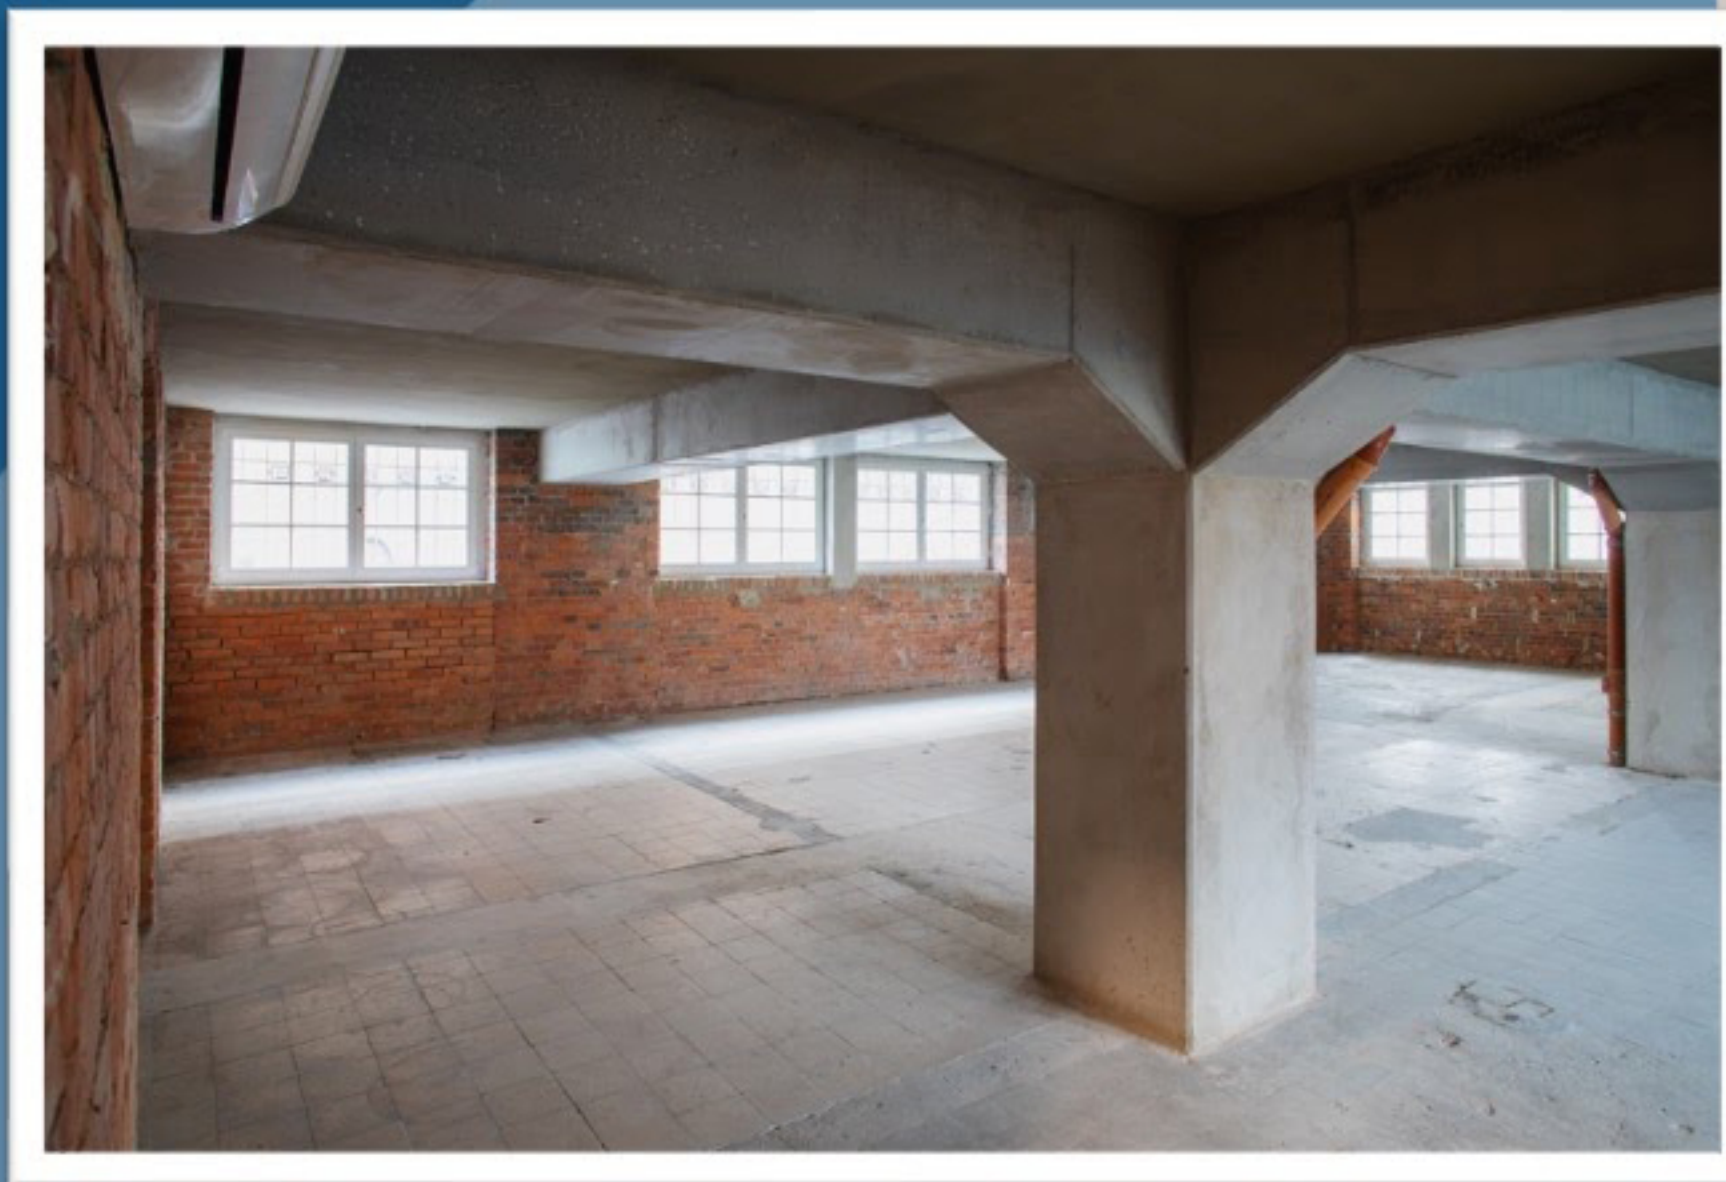

Adaptacja obiektów zabytkowych

Laureat

Przed:

FABRYKA ODZIEŻY,
OBECNIE BUDYNEK MIESZKALNY „STARA SZWALNIA” W LESZNIE,
WOJ. WIELKOPOLSKIE

Kategoria

Architektura i budownictwo drewniane

Kościół parafialny
Świętego Jana Chrzciciela
w Soninie (woj. podkarpackie)