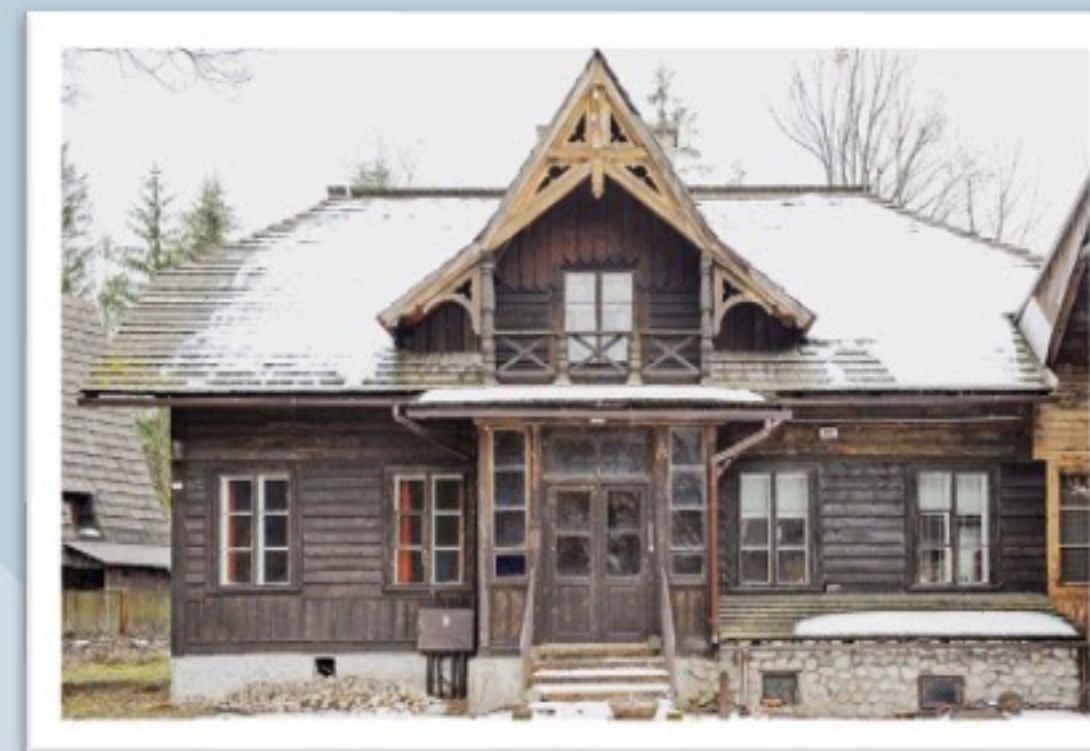

Willa Jadwiniówka
w Zakopanem
(woj. małopolskie)

Willa Frankówka w Józefowie
(woj. mazowieckie)

Kapliczka przydrożna
w miejscowości Podlas
(woj. łódzkie)

Architektura i budownictwo drewniane

Wyróżnienie

Przed:

WILLA FRANKÓWKA W JÓZEFOWIE, WOJ. MAZOWIECKIE

Architektura i budownictwo drewniane

Wyróżnienie

Przed:

KAPLICZKA W MIEJSCOWOŚCI PODLAS, WOJ. ŁÓDZKIE

Architektura i budownictwo drewniane

Wyróżnienie

Przed:

WILLA JADWINIÓWKA W ZAKOPANEM

Architektura i budownictwo drewniane

Laureat

Przed:

KOŚCIÓŁ PARAFIALNY

ŚWIĘTEGO JANA CHRZCICIELA W SONINIE, WOJ. PODKARPACKIE

Kategoria

Zabytki techniki