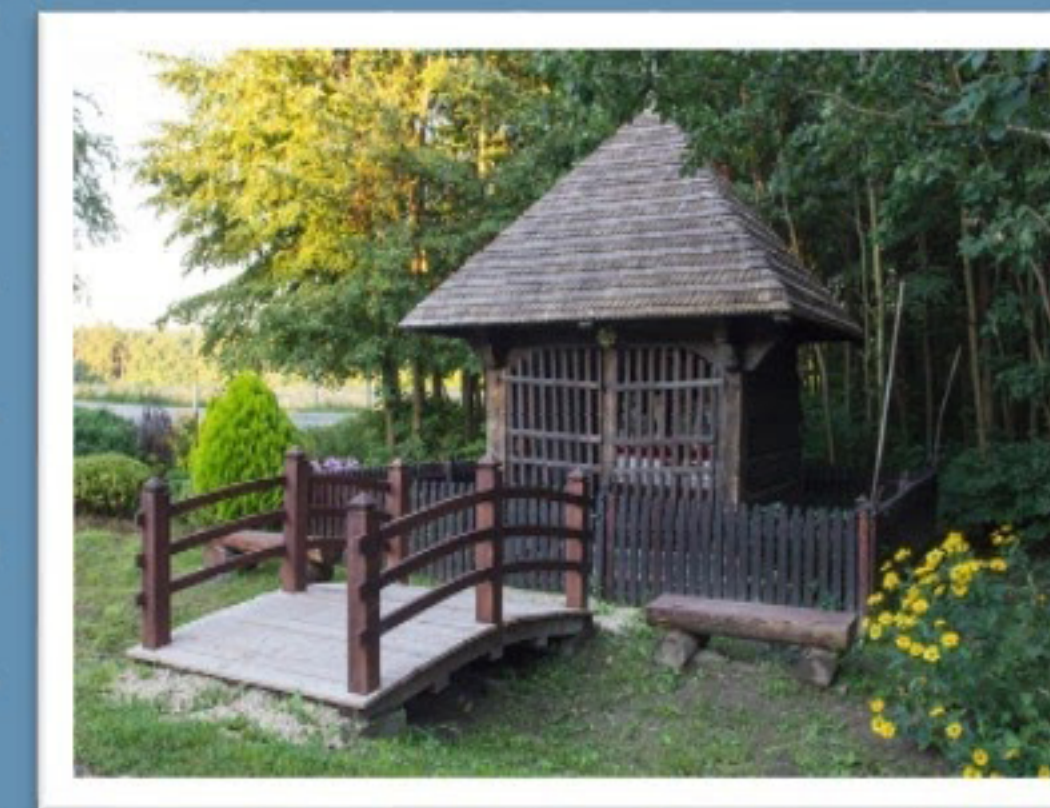

Kapliczka przydrożna
w miejscowości Podlas
(woj. łódzkie)