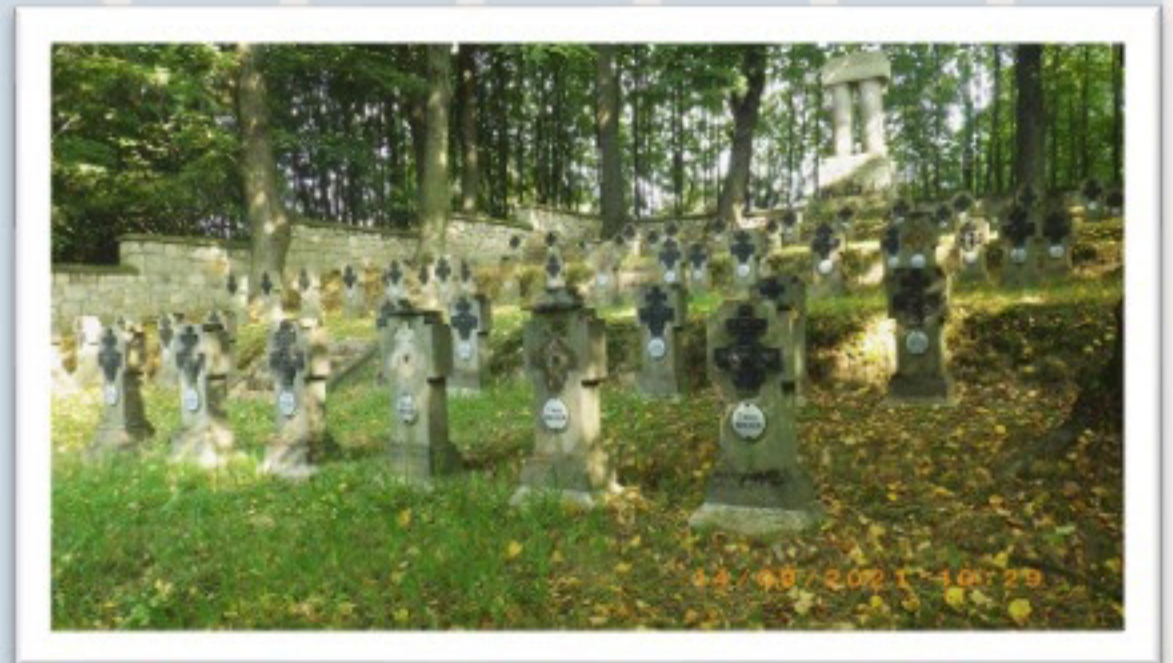

**CMENTARZ Z OKRESU PIERWSZEJ WOJNY
ŚWIATOWEJ** W KOSZYCACH MAŁYCH, WOJ. MAŁOPOLSKIE