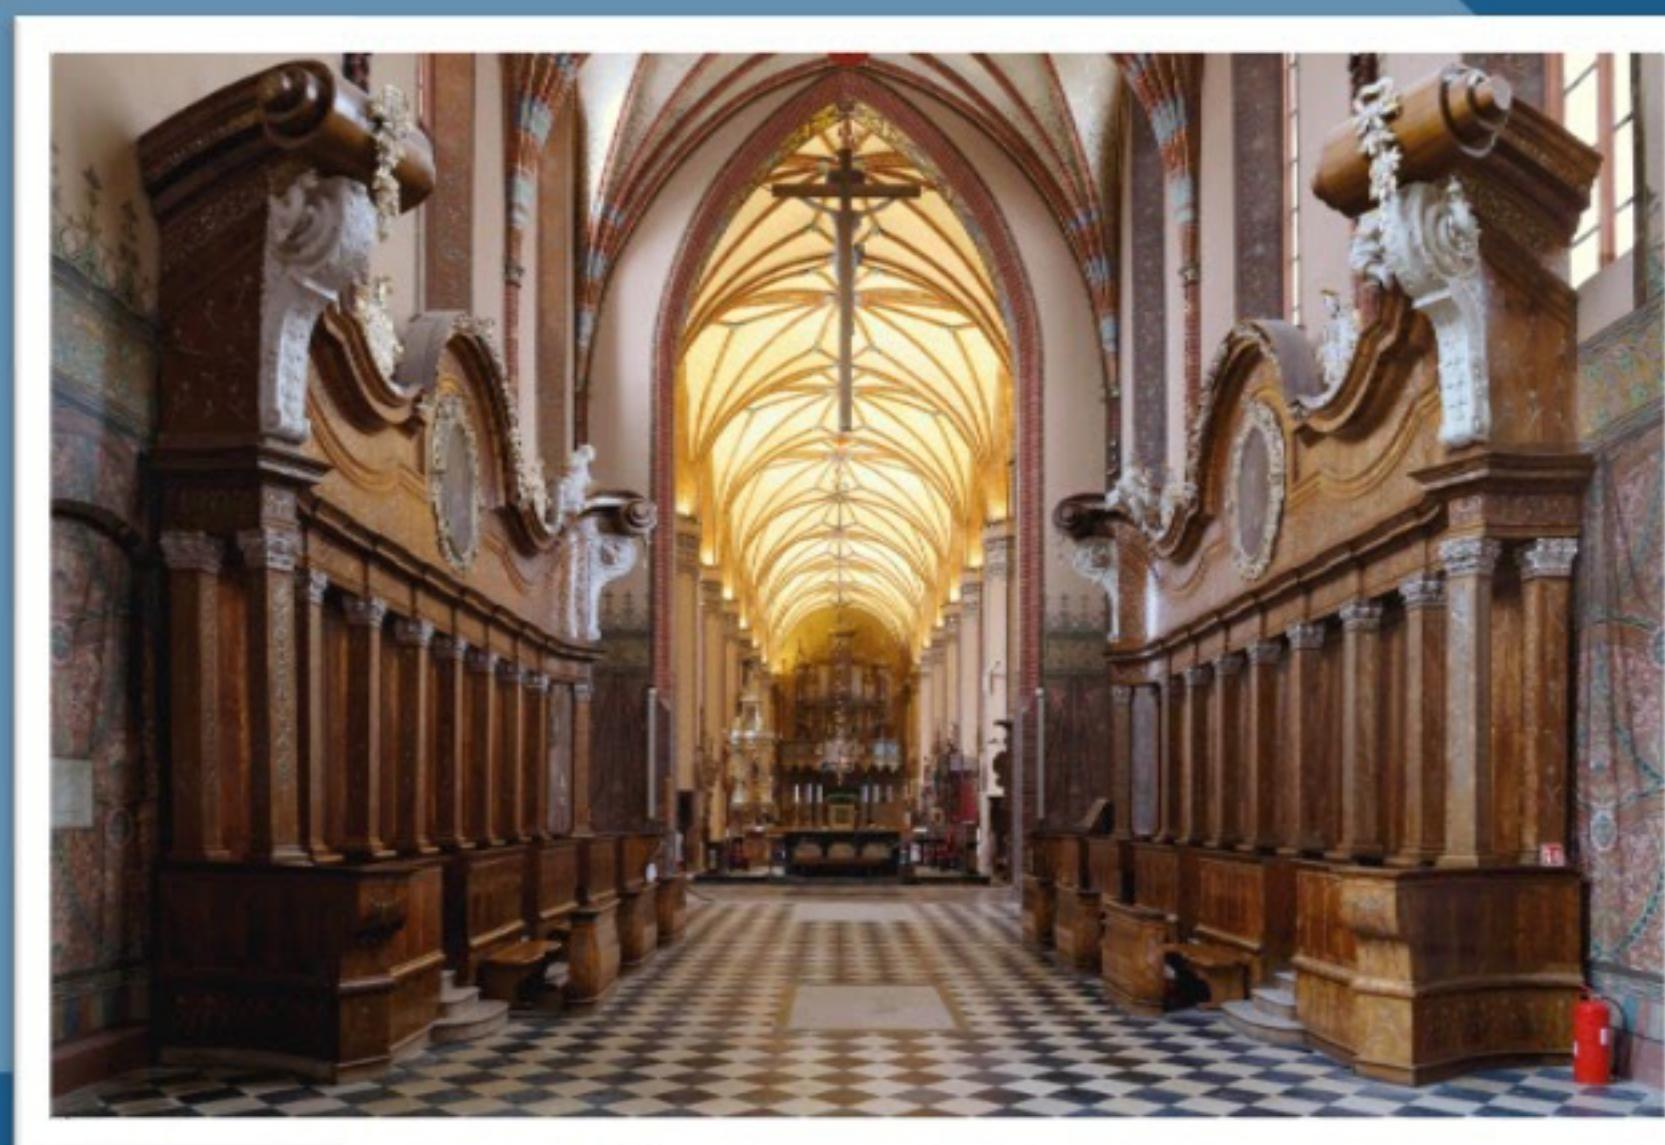

Właściwe użytkowanie i stała opieka nad zabytkiem

Kategoria specjalna

Przed:

**KATEDRA WNIĘBOWZIĘCIA NAJŚWIĘTSZEJ MARII PANNY
I ŚWIĘTEGO ANDRZEJA APOSTOŁA** WE FROMBORKU, WOJ. WARMIŃSKO-MAZURSKIE